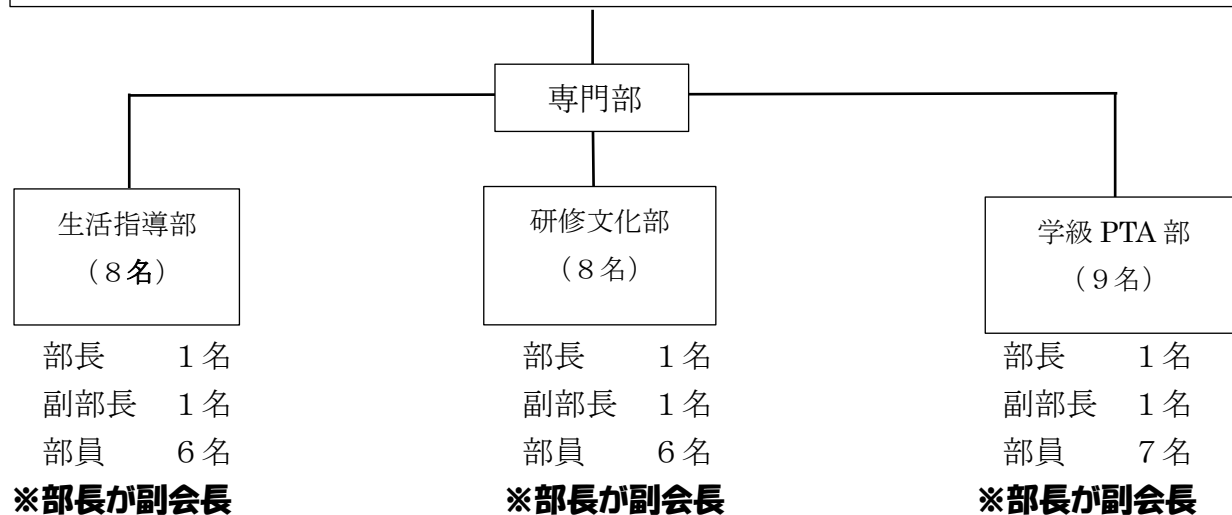

旭学園 PTA 組織図

※生活指導部員は、4地区から2名ずつ選出する。

※会長候補を各学年1名選出し、会長を決める。
会長にならなかった8名は、研修文化部員となる。

※学級 PTA 部員は、各学年1名選出する。

※各部員から部長を選出し、部長は PTA 副会長を兼ねる。