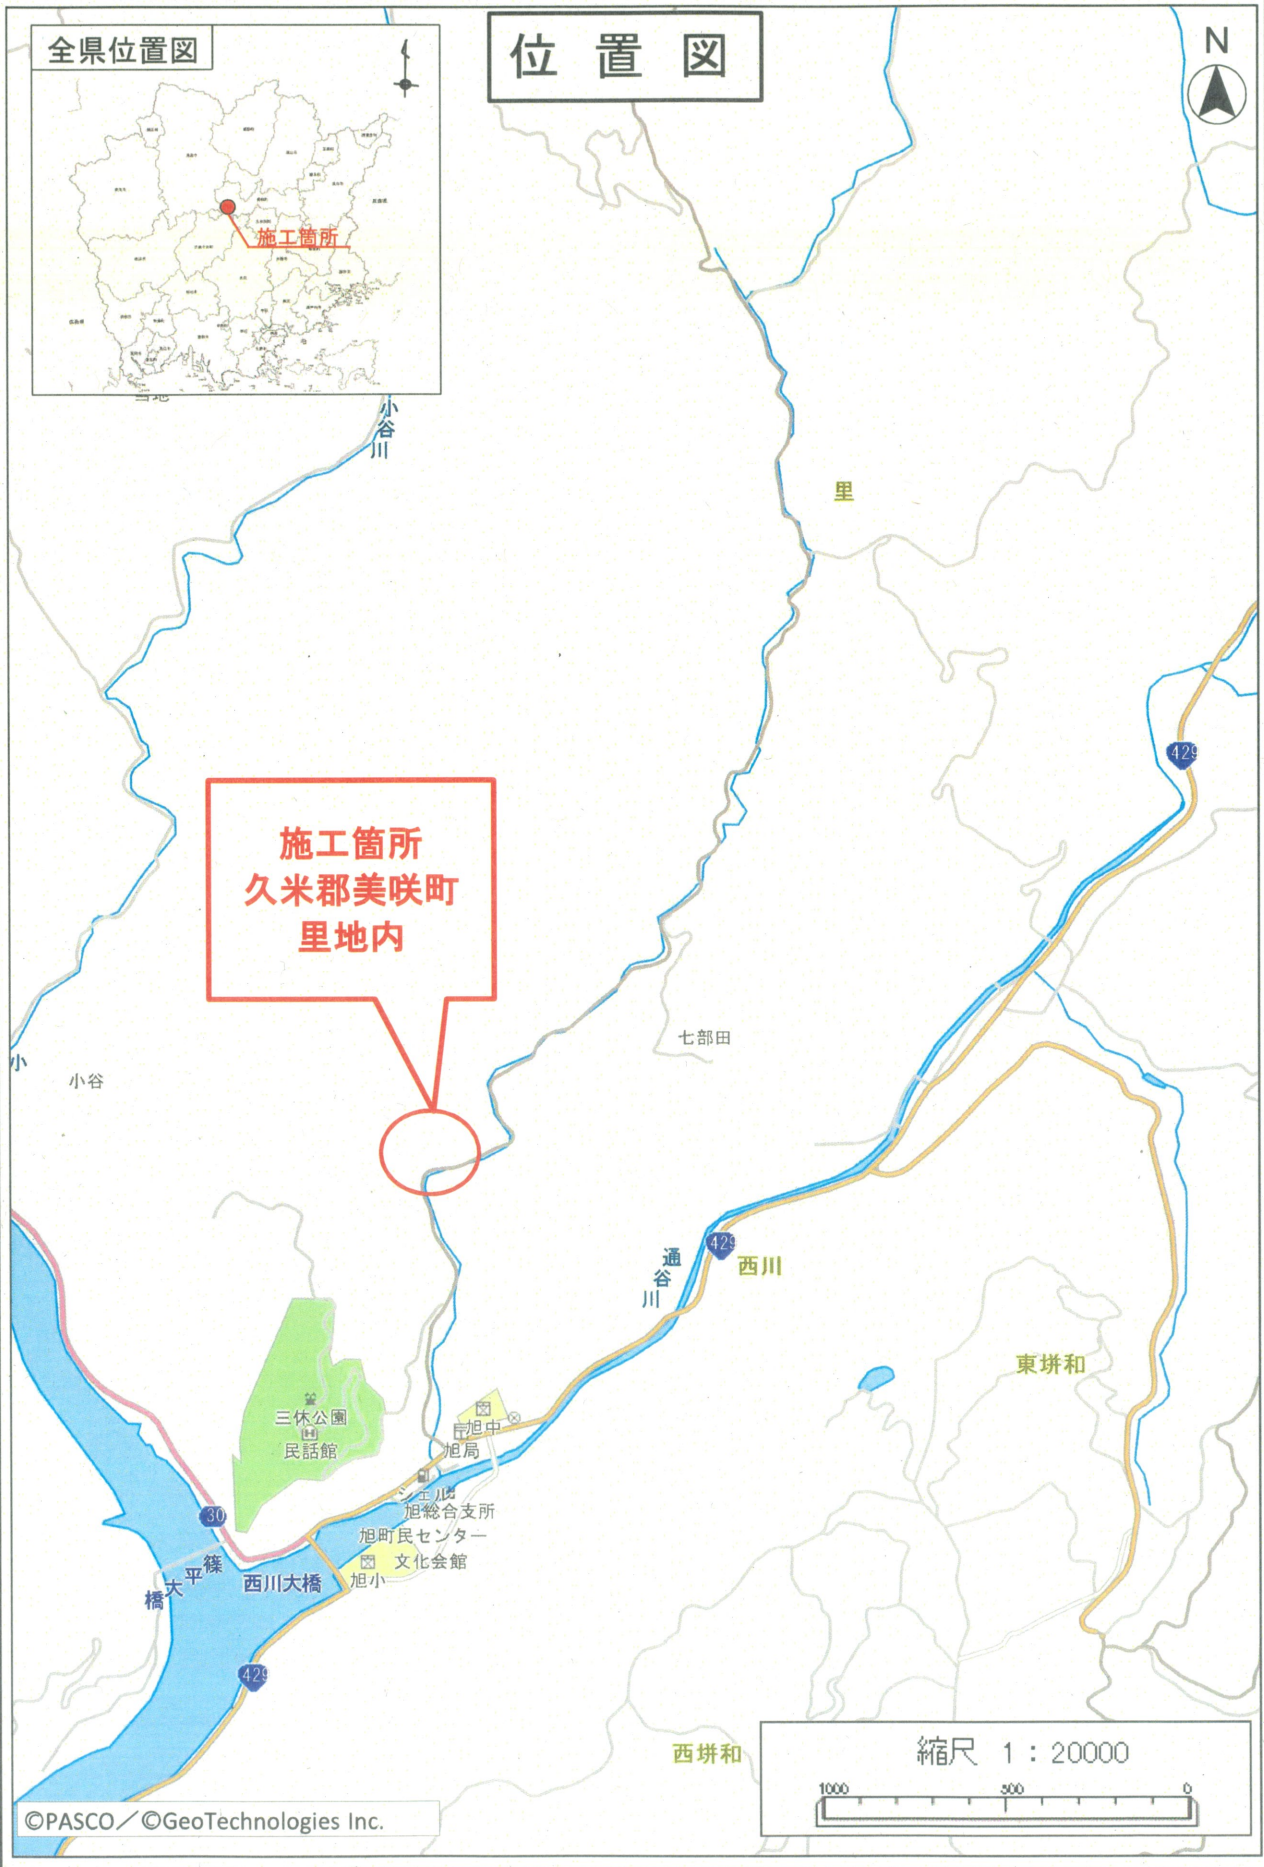

全県位置図

位置図

施工箇所  
久米郡美咲町  
里地内

縮尺 1 : 20000