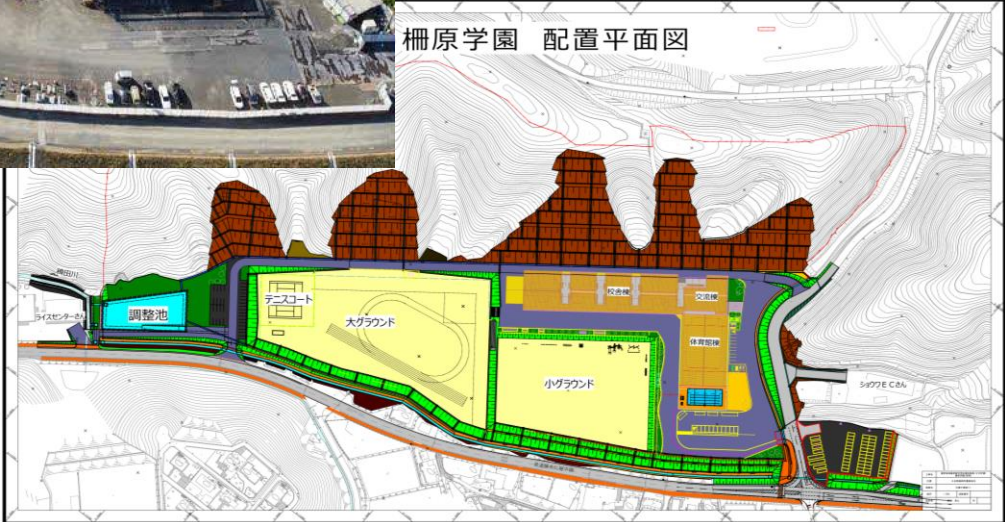

**建築工事等の進捗状況**

※会議では6月末時点の報告を受けましたが、ここでは最新の7月末の状況を掲載しています。

建築工事の状況 (R5.7末現在)

現在は、屋上部分の工事を行っており7月末時点で約36%の進捗率となっています。躯体工事が終わる9月末で50%、その後屋根や内装の工事が並行して進み、12月末で70%完了する予定です。現時点で計画どおり順調に進んでおり、2月末の完成を見込んでいます。

敷地西側の造成工事も順調に進んでおり、12月頃からは外構工事に着工する予定です。

柵原学園 配置平面図

配置平面図

**その他**

その他、広い敷地法面の草刈りをどうするか、周佐地区内の通学路が狭いのではないのかといった意見が出され、今後慎重に審議していくことになりました。

美咲町柵原地域義務教育学校開校準備委員会 事務局  
〒709-3717 岡山県久米郡美咲町原田1735  
美咲町教育委員会 教育総務課  
TEL 0868-66-2873 FAX 0868-66-3730

開校準備委員会のHP