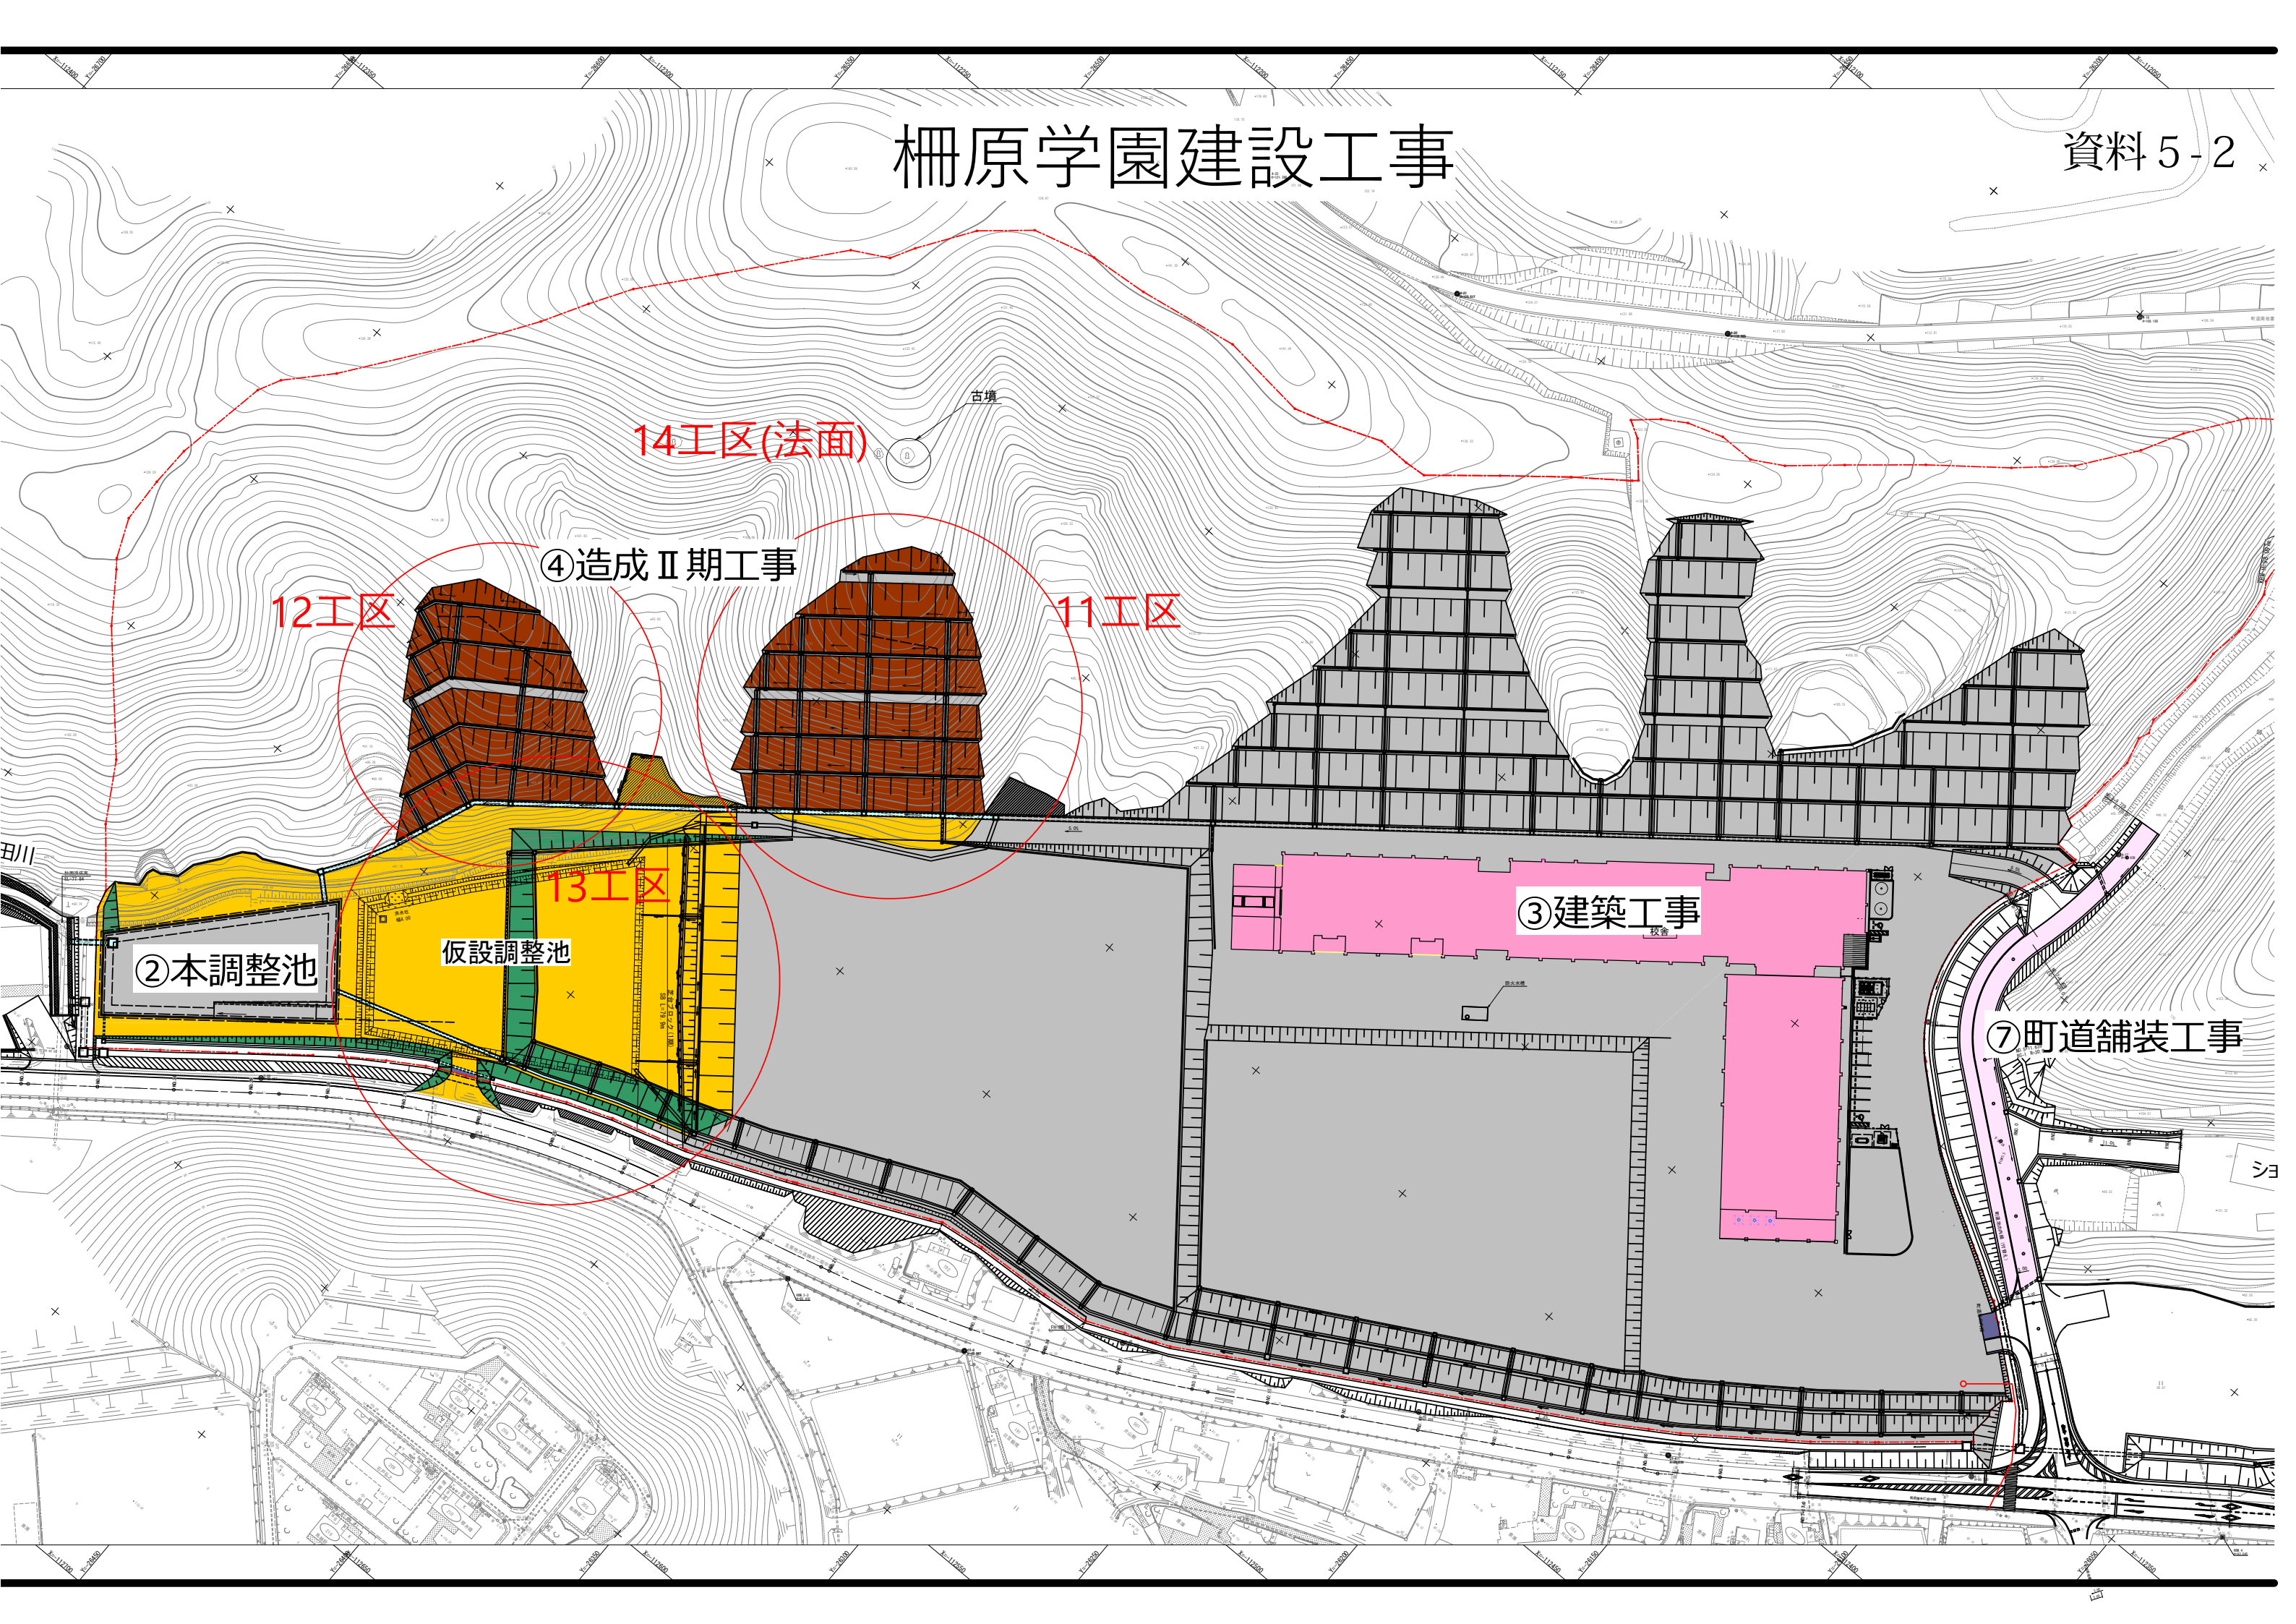

柵原地域義務教育学校建設スケジュール

R5.3.22 現在

# 柵原学園建設工事

柵原学園建築工事状況写真

R5.1

R5.2

最新

R5.3

# 柵原学園パース