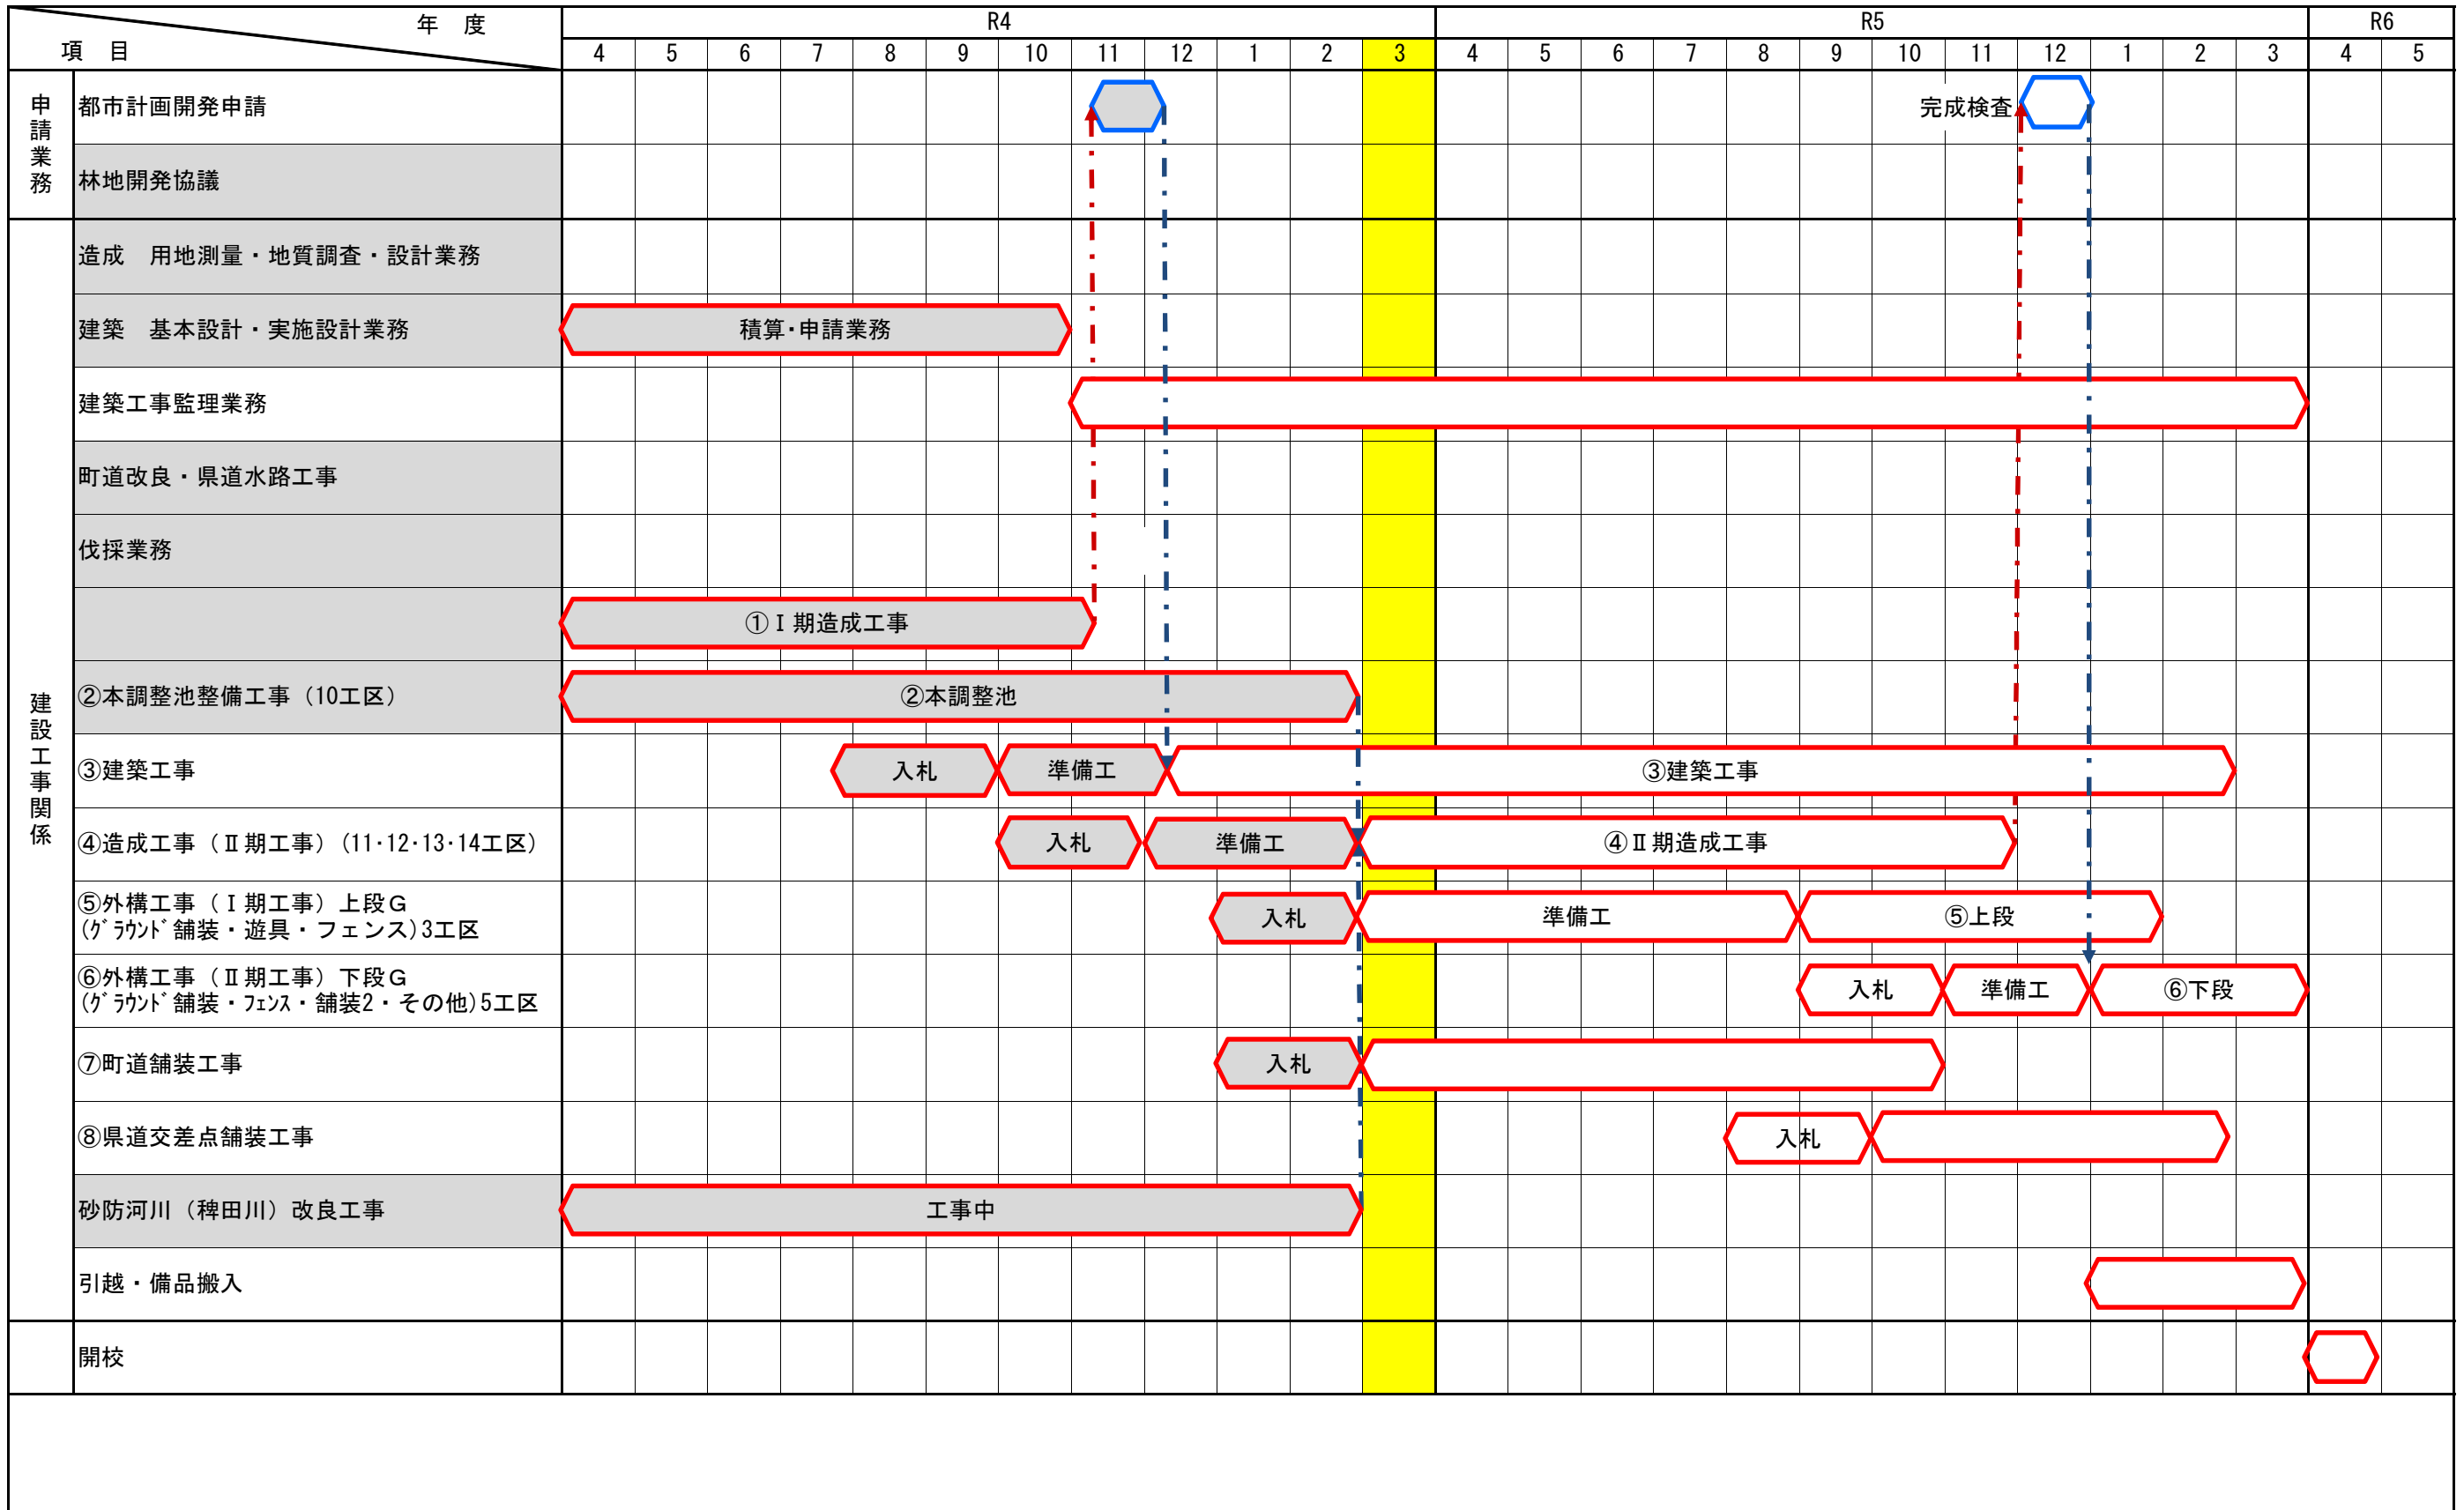

柵原地域義務教育学校建設スケジュール

R5.3.22 現在

# 柵原学園建設工事

柵原学園建築工事状況写真

R5.1

R5.2

最新

R5.3

# 柵原学園パース